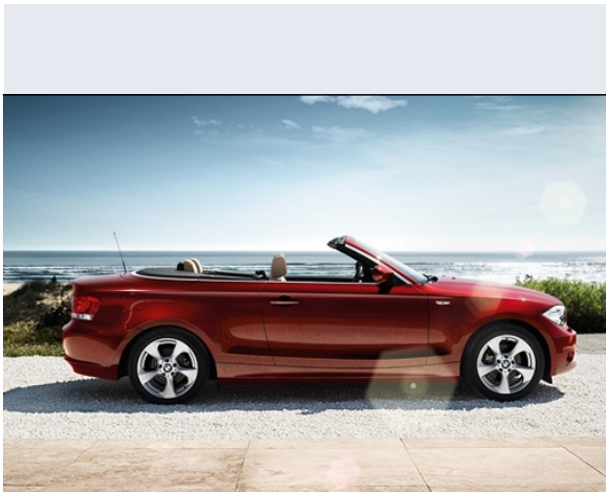

118i Cabrio Attiva

Vendi la tua auto in un click! Gratis!

Scheda Tecnica

Prezzo:	35611
Alimentazione:	benzina
Cilindrata:	1995 cc
Potenza:	105 kW (143 CV)
Velocità ½ Max:	210 km/h
Omologazione:	Euro 5
Portiere:	2
Posti a sedere:	4
Carrozzeria:	cabrio e spider
Lunghezza:	436 cm
Larghezza:	175 cm
Altezza:	141 cm
Passo:	266 cm
Volume Bagagliaio:	260 -0 dm3 dc min/max
Capacità ½ serbatoio:	53 litri
Motore:	4 cilindri in linea
Cambio:	meccanico a 6 rapporti
Coppia:	190
Accelerazione 0/100 km/h in:	9.30
Trazione:	posteriore
Massa:	1420 Kg
Consumi	
Ciclo Urbano 100 Km:	8 litri
Extraurbano 100 Km:	5 litri
Percorso Misto 100 Km:	6 litri