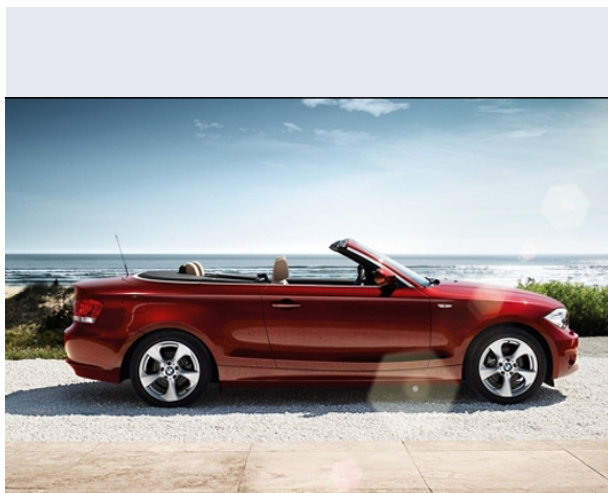

118i Cabrio Eletta

Vendi la tua auto in un click! Gratis!

Scheda Tecnica

Prezzo:	33827
Alimentazione:	benzina
Cilindrata:	1995 cc
Potenza:	105 kW (143 CV)
Velocità ½ Max:	210 km/h
Omologazione:	Euro 5
Portiere:	2
Posti a sedere:	4
Carrozzeria:	cabrio e spider
Lunghezza:	436 cm
Larghezza:	175 cm
Altezza:	141 cm
Passo:	266 cm
Volume Bagagliaio:	260 -0 dm3 dc min/max
Capacità ½ serbatoio:	53 litri
Motore:	4 cilindri in linea
Cambio:	meccanico a 6 rapporti
Coppia:	190
Accelerazione 0/100 km/h in:	9.30
Trazione:	posteriore
Massa:	1420 Kg
Consumi	
Ciclo Urbano 100 Km:	8 litri
Extraurbano 100 Km:	5 litri
Percorso Misto 100 Km:	6 litri