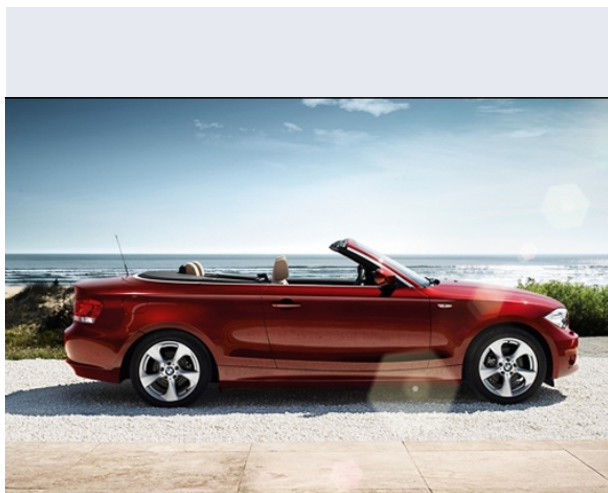

120d Cabrio Attiva

Vendi la tua auto in un click! Gratis!

Scheda Tecnica

Prezzo:	39342
Alimentazione:	diesel
Cilindrata:	1995 cc
Potenza:	130 kW (177 CV)
Velocità ½ Max:	222 km/h
Omologazione:	Euro 5
Portiere:	2
Posti a sedere:	4
Carrozzeria:	cabrio e spider
Lunghezza:	436 cm
Larghezza:	175 cm
Altezza:	141 cm
Passo:	266 cm
Volume Bagagliaio:	260 -0 dm3 dc min/max
Capacità ½ serbatoio:	51 litri
Motore:	4 cilindri in linea
Cambio:	Cambio meccanico a 6 rapporti
Coppia:	350
Accelerazione 0/100 km/h in:	8.10
Trazione:	posteriore
Massa:	1505 Kg
Consumi	
Ciclo Urbano 100 Km:	6 litri
Extraurbano 100 Km:	4 litri
Percorso Misto 100 Km:	5 litri