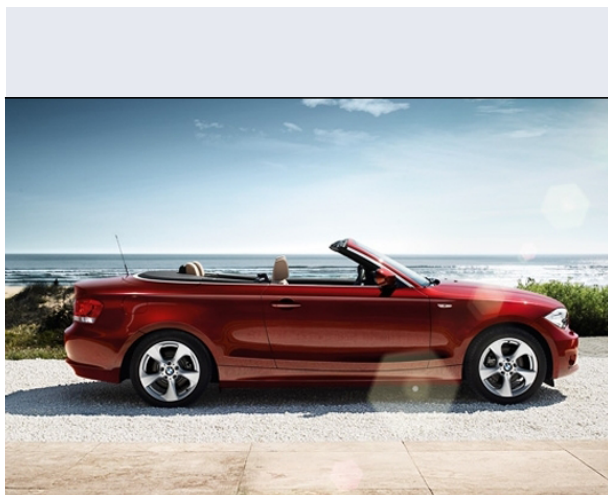

120d Cabrio Futura

Vendi la tua auto in un click! Gratis!

Scheda Tecnica

Prezzo:	40108
Alimentazione:	diesel
Cilindrata:	1995 cc
Potenza:	130 kW (177 CV)
Velocità ½ Max:	222 km/h
Omologazione:	Euro 5

Portiere:	2
Posti a sedere:	4
Carrozzeria:	cabrio e spider
Lunghezza:	436 cm
Larghezza:	175 cm
Altezza:	141 cm
Passo:	266 cm
Volume Bagagliaio:	260 -0 dm3 dc min/max
Capacità ½ serbatoio:	51 litri