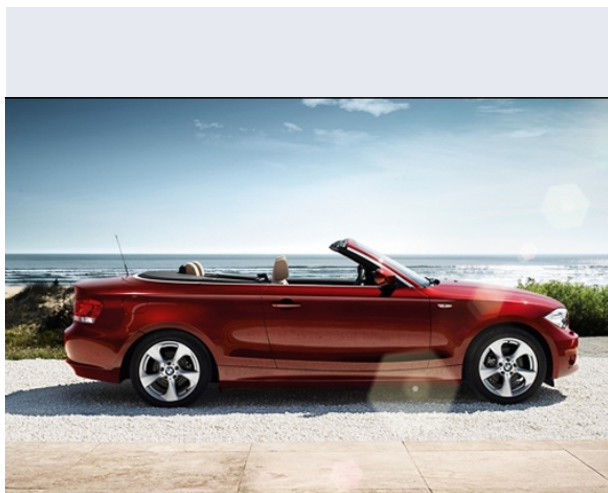

120i Cabrio Attiva

Vendi la tua auto in un click! Gratis!

Scheda Tecnica

Prezzo:	37930
Alimentazione:	benzina
Cilindrata:	1995 cc
Potenza:	125 kW (170 CV)
Velocità ½ Max:	220 km/h
Omologazione:	Euro 5
Portiere:	2
Posti a sedere:	4
Carrozzeria:	cabrio e spider
Lunghezza:	436 cm
Larghezza:	175 cm
Altezza:	141 cm
Passo:	266 cm
Volume Bagagliaio:	260 -0 dm3 dc min/max
Capacità ½ serbatoio:	53 litri
Motore:	4 cilindri in linea
Cambio:	meccanico a 6 rapporti
Coppia:	210
Accelerazione 0/100 km/h in:	8.40
Trazione:	posteriore
Massa:	1430 Kg
Consumi	
Ciclo Urbano 100 Km:	8 litri
Extraurbano 100 Km:	5 litri
Percorso Misto 100 Km:	6 litri