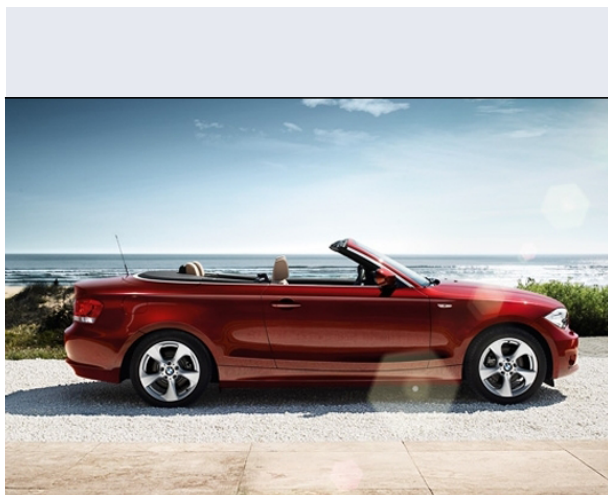

120i Cabrio Eletta

Vendi la tua auto in un click! Gratis!

Scheda Tecnica

Prezzo:	36146
Alimentazione:	benzina
Cilindrata:	1995 cc
Potenza:	125 kW (170 CV)
Velocità ½ Max:	220 km/h
Omologazione:	Euro 5
Portiere:	2
Posti a sedere:	4
Carrozzeria:	cabrio e spider
Lunghezza:	436 cm
Larghezza:	175 cm
Altezza:	141 cm
Passo:	266 cm
Volume Bagagliaio:	260 -0 dm3 dc min/max
Capacità ½ serbatoio:	53 litri
Motore:	4 cilindri in linea
Cambio:	meccanico a 6 rapporti
Coppia:	210
Accelerazione 0/100 km/h in:	8.40
Trazione:	posteriore
Massa:	1430 Kg
Consumi	
Ciclo Urbano 100 Km:	8 litri
Extraurbano 100 Km:	5 litri
Percorso Misto 100 Km:	6 litri