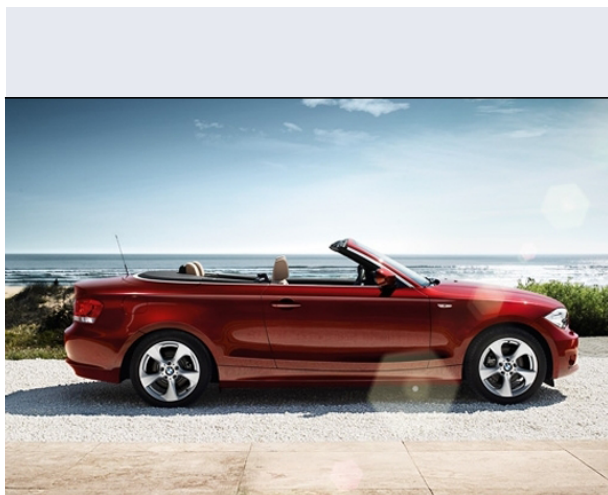

120i Cabrio Futura

Vendi la tua auto in un click! Gratis!

Scheda Tecnica

Prezzo:	38697
Alimentazione:	benzina
Cilindrata:	1995 cc
Potenza:	125 kW (170 CV)
Velocità ½ Max:	220 km/h
Omologazione:	Euro 5

Portiere:	2
Posti a sedere:	4
Carrozzeria:	cabrio e spider
Lunghezza:	436 cm
Larghezza:	175 cm
Altezza:	141 cm
Passo:	266 cm
Volume Bagagliaio:	260 -0 dm3 dc min/max
Capacità ½ serbatoio:	53 litri