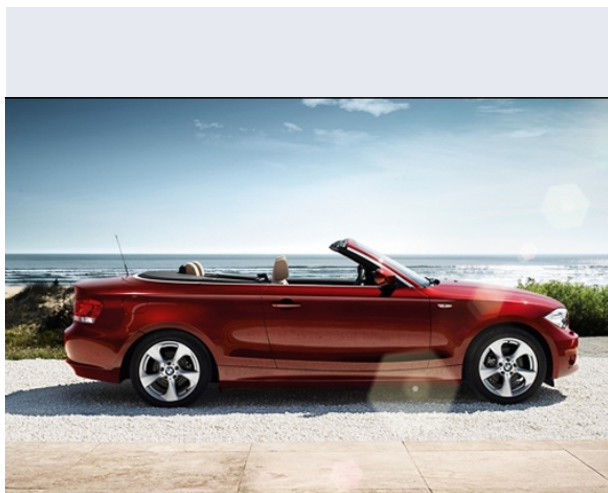

135i Cabrio Msport

Vendi la tua auto in un click! Gratis!

Scheda Tecnica

Prezzo:	49707
Alimentazione:	benzina
Cilindrata:	2979 cc
Potenza:	225 kW (306 CV)
Velocità ½ Max:	250 km/h
Omologazione:	Euro 5
Portiere:	2
Posti a sedere:	4
Carrozzeria:	cabrio e spider
Lunghezza:	436 cm
Larghezza:	175 cm
Altezza:	141 cm
Passo:	266 cm
Volume Bagagliaio:	260 -0 dm3 dc min/max
Capacità ½ serbatoio:	53 litri
Motore:	6 cilindri in linea
Cambio:	meccanico a 6 rapporti
Coppia:	400
Accelerazione 0/100 km/h in:	5.60
Trazione:	posteriore
Massa:	1590 Kg
Consumi	
Ciclo Urbano 100 Km:	12 litri
Extraurbano 100 Km:	6 litri
Percorso Misto 100 Km:	8 litri