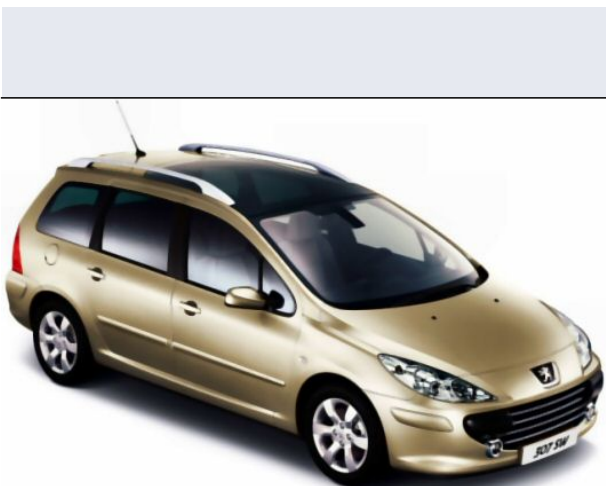

307 1.4 16V Station X-Line

Vendi la tua auto in un click! Gratis!

VENDI AUTO
AUTO MARKETPLACE

Scheda Tecnica

Prezzo:	16851
Alimentazione:	benzina
Cilindrata:	1360 cc
Potenza:	65 kW (88 CV)
Velocità $\frac{1}{2}$ Max:	170 km/h
Omologazione:	Euro 4
Portiere:	5
Posti a sedere:	5
Carrozzeria:	station wagon
Lunghezza:	443 cm
Larghezza:	176 cm
Altezza:	158 cm
Passo:	271 cm
Volume Bagagliaio:	503 - 1.539 dc min/max
Capacità $\frac{1}{2}$ serbatoio:	60 litri
Motore:	4 cilindri in linea
Cambio:	meccanico a 5 rapporti
Coppia:	133
Accelerazione 0/100 km/h in:	13.50
Trazione:	anteriore
Massa:	1170 Kg
Consumi	
Ciclo Urbano 100 Km:	8 litri
Extraurbano 100 Km:	5 litri
Percorso Misto 100 Km:	6 litri