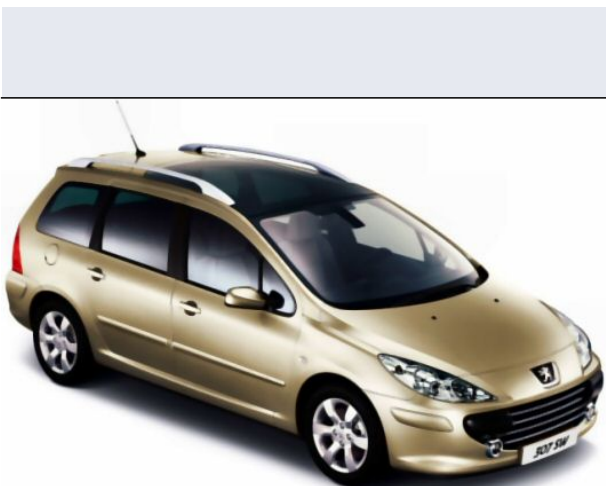

307 1.6 16V HDi SW X-Line FAP

Vendi la tua auto in un click! Gratis!

VENDI AUTO
AUTO MARKETPLACE

Scheda Tecnica

Prezzo:	20551
Alimentazione:	diesel
Cilindrata:	1560 cc
Potenza:	80 kW (110 CV)
Velocità ½ Max:	183 km/h
Omologazione:	Euro 4
Portiere:	5
Posti a sedere:	5
Carrozzeria:	station wagon
Lunghezza:	443 cm
Larghezza:	176 cm
Altezza:	154 cm
Passo:	271 cm
Volume Bagagliaio:	503 - 1.539 dc min/max
Capacità ½ serbatoio:	60 litri
Motore:	4 cilindri in linea
Cambio:	meccanico a 5 rapporti
Coppia:	240
Accelerazione 0/100 km/h in:	13.50
Trazione:	anteriore
Massa:	1417 Kg
Consumi	
Ciclo Urbano 100 Km:	6 litri
Extraurbano 100 Km:	4 litri
Percorso Misto 100 Km:	5 litri