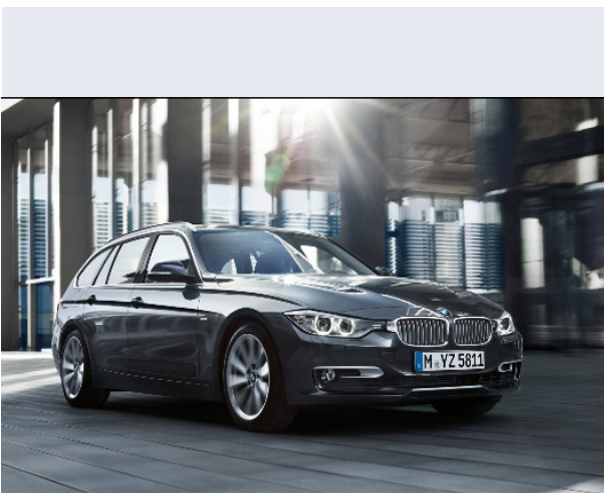

320d Efficient Dynamics Touring

Vendi la tua auto in un click! Gratis!

VENDI AUTO
AUTO MARKETPLACE

Scheda Tecnica

Prezzo:	40200
Alimentazione:	diesel
Cilindrata:	1995 cc
Potenza:	120 kW (163 CV)
Velocità ½ Max:	222 km/h
Omologazione:	Euro6
Portiere:	5
Posti a sedere:	5
Carrozzeria:	station wagon
Lunghezza:	463 cm
Larghezza:	181 cm
Altezza:	142 cm
Passo:	281 cm
Volume Bagagliaio:	495 - 1500 dc min/max
Capacità ½ serbatoio:	57 litri
Motore:	4 cilindri in linea
Cambio:	meccanico a 6 rapporti
Coppia:	400
Accelerazione 0/100 km/h in:	8.00
Trazione:	posteriore
Massa:	1575 Kg
Consumi	
Ciclo Urbano 100 Km:	5 litri
Extraurbano 100 Km:	3 litri
Percorso Misto 100 Km:	4 litri