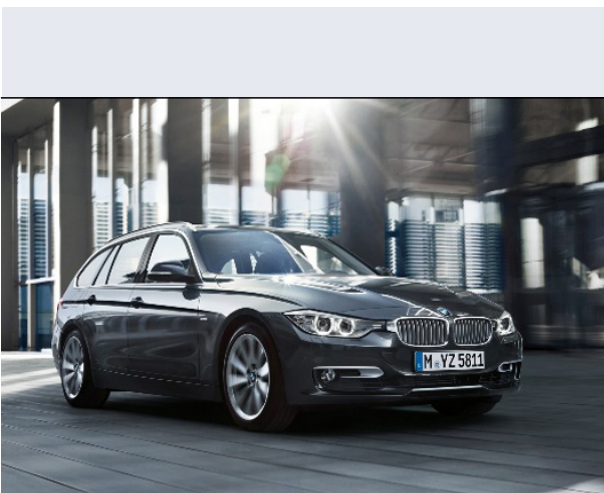

320d xDrive Touring Business Advantage

Vendi la tua auto in un click! Gratis!

VENDI AUTO
AUTO MARKETPLACE

Scheda Tecnica

Prezzo:	44500
Alimentazione:	diesel
Cilindrata:	1995 cc
Potenza:	140 kW (190 CV)
Velocità $\frac{1}{2}$ Max:	228 km/h
Omologazione:	Euro6
Portiere:	5
Posti a sedere:	5
Carrozzeria:	station wagon
Lunghezza:	463 cm
Larghezza:	181 cm
Altezza:	143 cm
Passo:	281 cm
Volume Bagagliaio:	495 - 1500 dc min/max
Capacità $\frac{1}{2}$ serbatoio:	57 litri
Motore:	4 cilindri in linea
Cambio:	meccanico a 6 rapporti
Coppia:	400
Accelerazione 0/100 km/h in:	7.00
Trazione:	integrale permanente
Massa:	1655 Kg
Consumi	
Ciclo Urbano 100 Km:	5 litri
Extraurbano 100 Km:	4 litri
Percorso Misto 100 Km:	4 litri