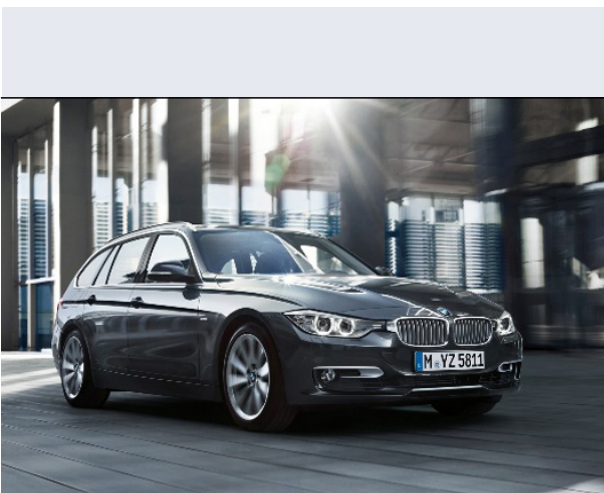

320d xDrive Touring Sport

Vendi la tua auto in un click! Gratis!

Scheda Tecnica

Prezzo:	47950
Alimentazione:	diesel
Cilindrata:	1995 cc
Potenza:	140 kW (190 CV)
Velocità ½ Max:	228 km/h
Omologazione:	Euro6
Portiere:	5
Posti a sedere:	5
Carrozzeria:	station wagon
Lunghezza:	463 cm
Larghezza:	181 cm
Altezza:	143 cm
Passo:	281 cm
Volume Bagagliaio:	495 - 1500 dc min/max
Capacità ½ serbatoio:	57 litri
Motore:	4 cilindri in linea
Cambio:	meccanico a 6 rapporti
Coppia:	400
Accelerazione 0/100 km/h in:	7.00
Trazione:	integrale permanente
Massa:	1655 Kg
Consumi	
Ciclo Urbano 100 Km:	6 litri
Extraurbano 100 Km:	4 litri
Percorso Misto 100 Km:	5 litri