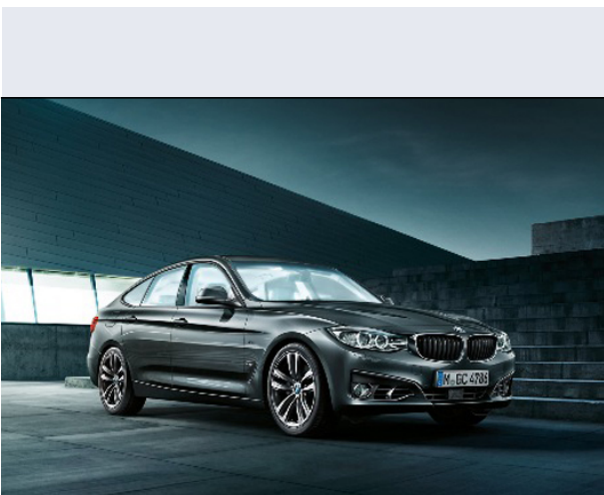

325d Gran Turismo Sport

Vendi la tua auto in un click! Gratis!

VENDI AUTO
AUTO MARKETPLACE

Scheda Tecnica

Prezzo:	50500
Alimentazione:	diesel
Cilindrata:	1995 cc
Potenza:	160 kW (218 CV)
Velocità ½ Max:	240 km/h
Omologazione:	Euro6
Portiere:	5
Posti a sedere:	5
Carrozzeria:	berlina 3/5 porte
Lunghezza:	482 cm
Larghezza:	183 cm
Altezza:	151 cm
Passo:	292 cm
Volume Bagagliaio:	520 - 1600 dc min/max
Capacità ½ serbatoio:	57 litri
Motore:	4 cilindri in linea
Cambio:	meccanico a 6 rapporti
Coppia:	450
Accelerazione 0/100 km/h in:	7.10
Trazione:	posteriore
Massa:	1675 Kg
Consumi	
Ciclo Urbano 100 Km:	6.3 litri
Extraurbano 100 Km:	4.5 litri
Percorso Misto 100 Km:	5.2 litri