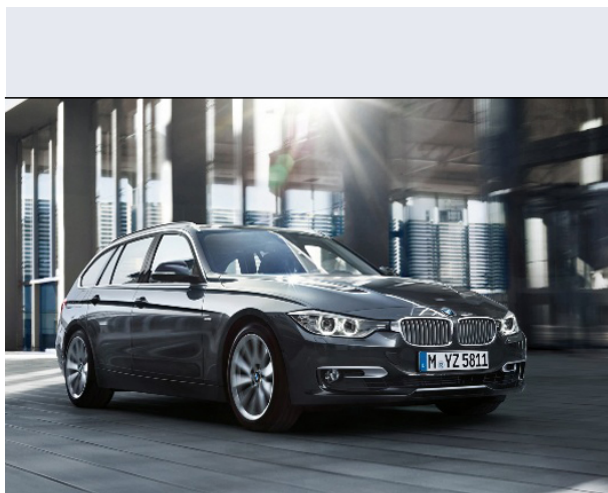

325d Touring

Vendi la tua auto in un click! Gratis!

VENDI AUTO
AUTO MARKETPLACE

Scheda Tecnica

Prezzo:	43450
Alimentazione:	diesel
Cilindrata:	1995 cc
Potenza:	165 kW (224 CV)
Velocità $\frac{1}{2}$ Max:	240 km/h
Omologazione:	Euro6
Portiere:	5
Posti a sedere:	5
Carrozzeria:	station wagon
Lunghezza:	463 cm
Larghezza:	181 cm
Altezza:	143 cm
Passo:	281 cm
Volume Bagagliaio:	495 - 1500 dc min/max
Capacità $\frac{1}{2}$ serbatoio:	57 litri
Motore:	4 cilindri in linea
Cambio:	meccanico a 6 rapporti
Coppia:	450
Accelerazione 0/100 km/h in:	6.70
Trazione:	posteriore
Massa:	1615 Kg
Consumi	
Ciclo Urbano 100 Km:	5.9 litri
Extraurbano 100 Km:	4.3 litri
Percorso Misto 100 Km:	4.9 litri