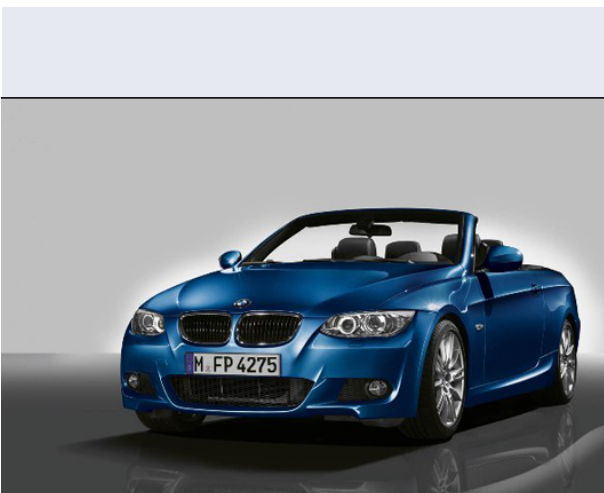

330d Cabrio Attiva

Vendi la tua auto in un click! Gratis!

VENDI AUTO
AUTO MARKETPLACE

Scheda Tecnica

Prezzo: 60294
Alimentazione: diesel
Cilindrata: 2993 cc
Potenza: 180 kW (245 CV)
Velocità ½ Max: 250 km/h
Omologazione: Euro 5

Portiere: 2
Posti a sedere: 4
Carrozzeria: cabrio e spider
Lunghezza: 461 cm
Larghezza: 178 cm
Altezza: 138 cm
Passo: 276 cm
Volume Bagagliaio: 350 -0 dm3 dc min/max
Capacità ½ serbatoio: 63 litri

Motore: 6 cilindri in linea
Cambio: meccanico a 6 rapporti
Coppia: 520
Accelerazione 0/100 km/h in: 6.40
Trazione: posteriore
Massa: 1750 Kg