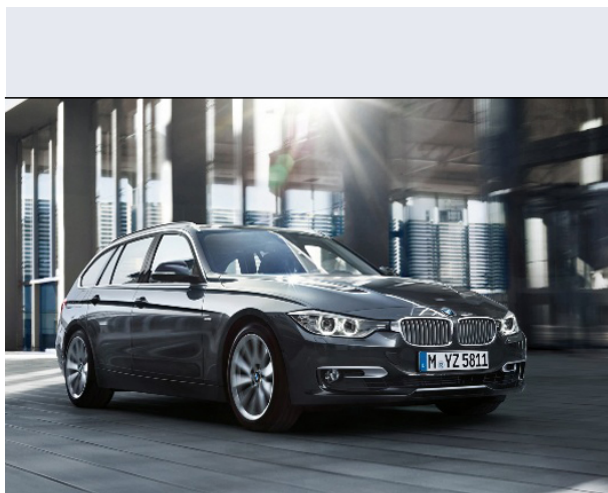

330dA Touring

Vendi la tua auto in un click! Gratis!

VENDI AUTO
AUTO MARKETPLACE

Scheda Tecnica

Prezzo: 48900
Alimentazione: diesel
Cilindrata: 2993 cc
Potenza: 190 kW (258 CV)
Velocità ½ Max: 250 km/h
Omologazione: Euro6

Portiere: 5
Posti a sedere: 5
Carrozzeria: station wagon
Lunghezza: 463 cm
Larghezza: 181 cm
Altezza: 143 cm
Passo: 281 cm
Volume Bagagliaio: 495 - 1500 dc min/max
Capacità ½ serbatoio: 57 litri

Motore: 6 cilindri in linea
Cambio: automatico a controllo elettronico, con p
Coppia: 560
Accelerazione 0/100 km/h in: 5.60
Trazione: posteriore
Massa: 1685 Kg