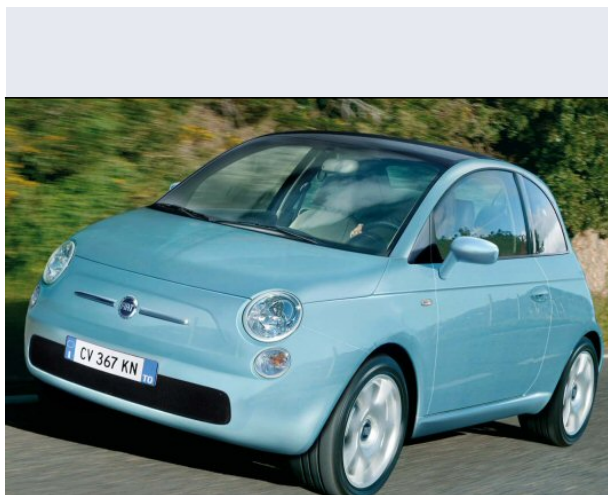

500 1.3 MJT 16V Pop

Vendi la tua auto in un click! Gratis!

VENDI AUTO
AUTO MARKETPLACE

Scheda Tecnica

| | |
|------------------------|----------------------|
| Prezzo: | 13151 |
| Alimentazione: | diesel |
| Cilindrata: | 1248 cc |
| Potenza: | 55 kW (75 CV) |
| Velocità ½ Max: | 165 km/h |
| Omologazione: | Euro 4 |

| | |
|------------------------------|--------------------------|
| Portiere: | 3 |
| Posti a sedere: | 4 |
| Carrozzeria: | berlina 3/5 porte |
| Lunghezza: | 355 cm |
| Larghezza: | 163 cm |
| Altezza: | 149 cm |
| Passo: | 230 cm |
| Volume Bagagliaio: | 185 -0 dc min/max |
| Capacità ½ serbatoio: | 35 litri |

| | |
|-------------------------------------|-------------------------------|
| Motore: | 4 cilindri in linea |
| Cambio: | meccanico a 5 rapporti |
| Coppia: | 110 |
| Accelerazione 0/100 km/h in: | 12.50 |
| Trazione: | anteriore |
| Massa: | 980 Kg |