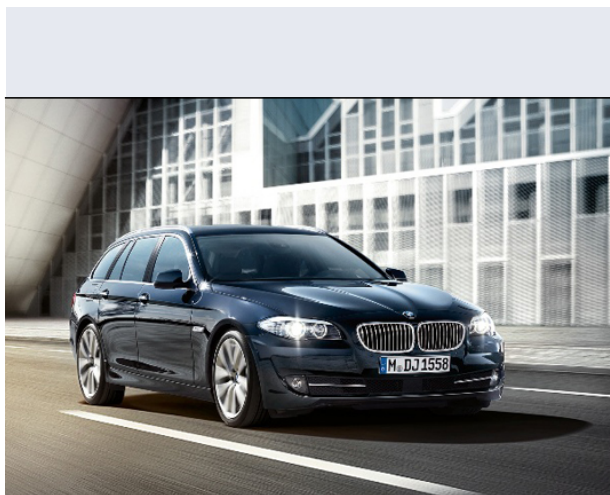

520d Touring Luxury

Vendi la tua auto in un click! Gratis!

VENDI AUTO
AUTO MARKETPLACE

Scheda Tecnica

Prezzo:	57950
Alimentazione:	diesel
Cilindrata:	1995 cc
Potenza:	140 kW (190 CV)
Velocità $\frac{1}{2}$ Max:	229 km/h
Omologazione:	Euro6
Portiere:	5
Posti a sedere:	5
Carrozzeria:	station wagon
Lunghezza:	491 cm
Larghezza:	186 cm
Altezza:	146 cm
Passo:	297 cm
Volume Bagagliaio:	560 - 1670 dc min/max
Capacità $\frac{1}{2}$ serbatoio:	70 litri
Motore:	4 cilindri in linea
Cambio:	meccanico a 6 rapporti
Coppia:	400
Accelerazione 0/100 km/h in:	8.10
Trazione:	posteriore
Massa:	1800 Kg
Consumi	
Ciclo Urbano 100 Km:	5.5 litri
Extraurbano 100 Km:	4.1 litri
Percorso Misto 100 Km:	4.6 litri