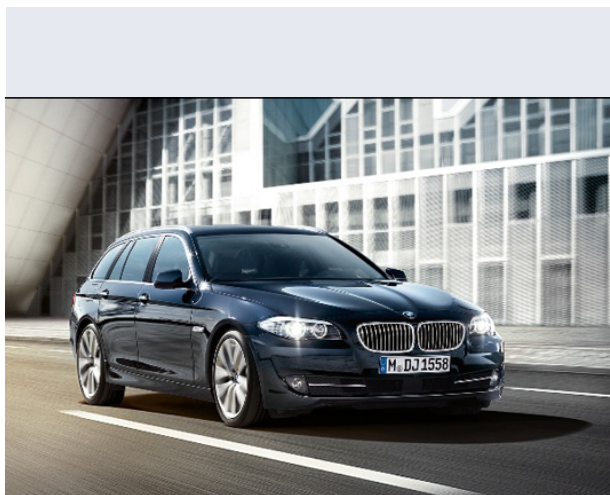

520d Touring

Vendi la tua auto in un click! Gratis!

VENDI AUTO
AUTO MARKETPLACE

Scheda Tecnica

Prezzo:	49650
Alimentazione:	diesel
Cilindrata:	1995 cc
Potenza:	140 kW (190 CV)
Velocità $\frac{1}{2}$ Max:	229 km/h
Omologazione:	Euro6
Portiere:	5
Posti a sedere:	5
Carrozzeria:	station wagon
Lunghezza:	491 cm
Larghezza:	186 cm
Altezza:	146 cm
Passo:	297 cm
Volume Bagagliaio:	560 - 1670 dc min/max
Capacità $\frac{1}{2}$ serbatoio:	70 litri
Motore:	4 cilindri in linea
Cambio:	meccanico a 6 rapporti
Coppia:	400
Accelerazione 0/100 km/h in:	8.10
Trazione:	posteriore
Massa:	1800 Kg
Consumi	
Ciclo Urbano 100 Km:	5.5 litri
Extraurbano 100 Km:	4.1 litri
Percorso Misto 100 Km:	4.6 litri