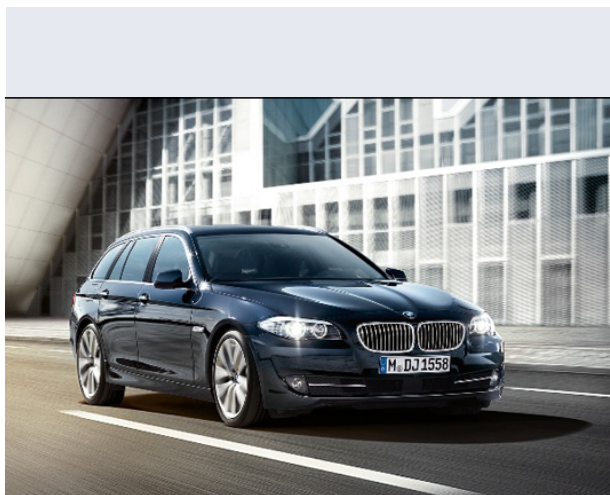

# 525d Touring

Vendi la tua auto in un click! Gratis!

## Scheda Tecnica

Prezzo:	53400
Alimentazione:	diesel
Cilindrata:	1995 cc
Potenza:	160 kW (218 CV)
Velocità $\frac{1}{2}$ Max:	240 km/h
Omologazione:	Euro6

Portiere:	5
Posti a sedere:	5
Carrozzeria:	station wagon
Lunghezza:	491 cm
Larghezza:	186 cm
Altezza:	146 cm
Passo:	297 cm
Volume Bagagliaio:	560 - 1670 dc min/max
Capacità $\frac{1}{2}$ serbatoio:	70 litri