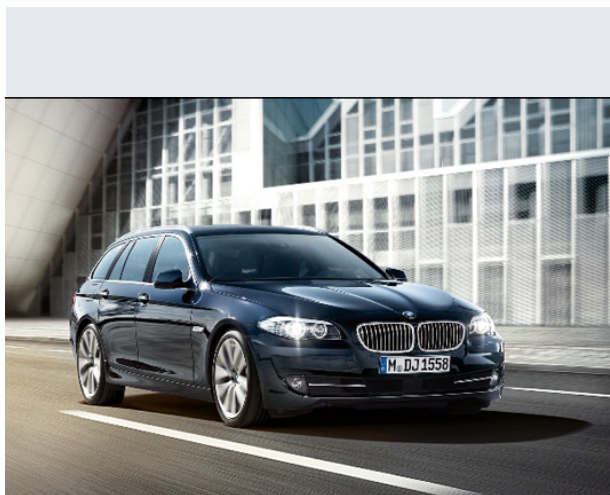

525d xDrive Touring

Vendi la tua auto in un click! Gratis!

VENDI AUTO
AUTO MARKETPLACE

Scheda Tecnica

Prezzo: 58350
Alimentazione: diesel
Cilindrata: 1995 cc
Potenza: 160 kW (218 CV)
Velocità $\frac{1}{2}$ Max: 231 km/h
Omologazione: Euro6

Portiere: 5
Posti a sedere: 5
Carrozzeria: station wagon
Lunghezza: 491 cm
Larghezza: 186 cm
Altezza: 146 cm
Passo: 297 cm
Volume Bagagliaio: 560 - 1670 dc min/max
Capacità $\frac{1}{2}$ serbatoio: 70 litri