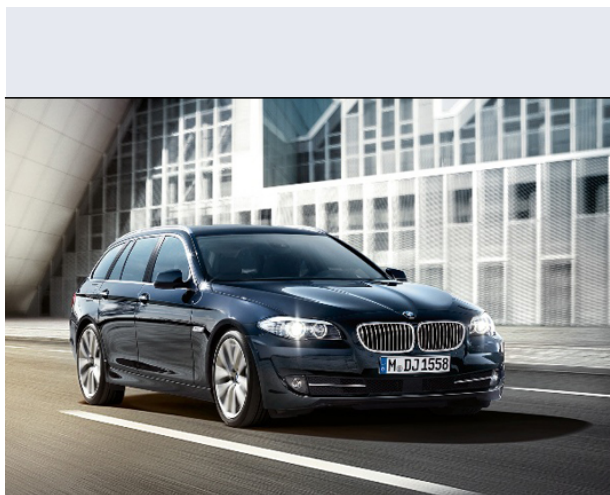

528i xDrive Touring Luxury

Vendi la tua auto in un click! Gratis!

Scheda Tecnica

Prezzo: 65300
Alimentazione: benzina
Cilindrata: 1997 cc
Potenza: 180 kW (245 CV)
Velocità ½ Max: 244 km/h
Omologazione: Euro6

Portiere: 5
Posti a sedere: 5
Carrozzeria: station wagon
Lunghezza: 491 cm
Larghezza: 186 cm
Altezza: 146 cm
Passo: 297 cm
Volume Bagagliaio: 560 - 1670 dc min/max
Capacità ½ serbatoio: 70 litri

Motore: 4 cilindri in linea
Cambio: automatico a controllo elettronico, con p
Coppia: 350
Accelerazione 0/100 km/h in: 6.60
Trazione: integrale permanente
Massa: 1890 Kg