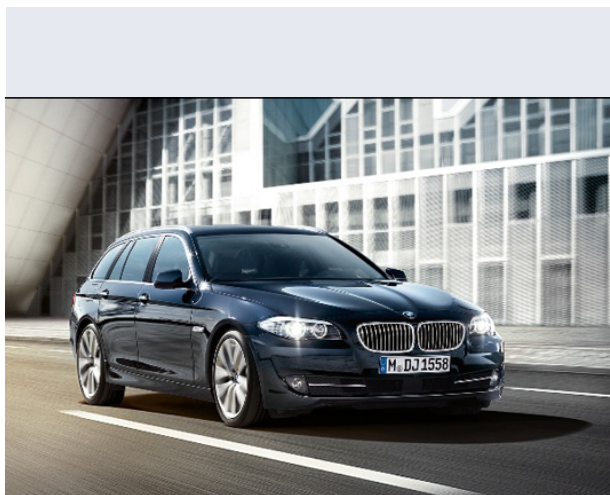

528i xDrive Touring

Vendi la tua auto in un click! Gratis!

VENDI AUTO
AUTO MARKETPLACE

Scheda Tecnica

Prezzo: 57000
Alimentazione: benzina
Cilindrata: 1997 cc
Potenza: 180 kW (245 CV)
Velocità ½ Max: 244 km/h
Omologazione: Euro6

Portiere: 5
Posti a sedere: 5
Carrozzeria: station wagon
Lunghezza: 491 cm
Larghezza: 186 cm
Altezza: 146 cm
Passo: 297 cm
Volume Bagagliaio: 560 - 1670 dc min/max
Capacità ½ serbatoio: 70 litri

Motore: 4 cilindri in linea
Cambio: automatico a controllo elettronico, con p
Coppia: 350
Accelerazione 0/100 km/h in: 6.60
Trazione: integrale permanente
Massa: 1890 Kg