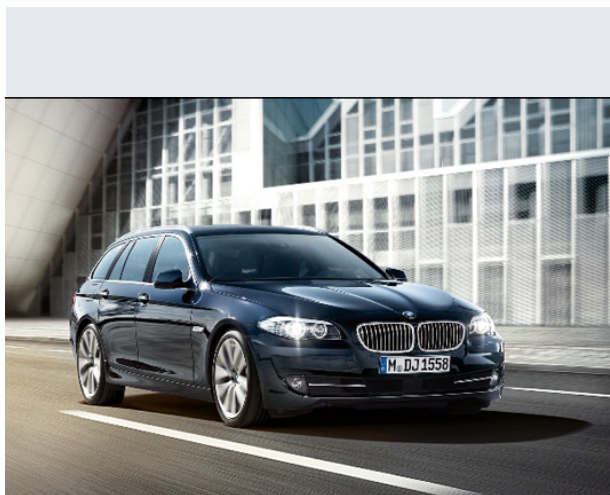

# 530d xDrive 258 CV Touring Luxury

Vendi la tua auto in un click! Gratis!

**VENDI AUTO**  
AUTO MARKETPLACE

## Scheda Tecnica

**Prezzo:** 68650  
**Alimentazione:** diesel  
**Cilindrata:** 2993 cc  
**Potenza:** 190 kW (258 CV)  
**Velocità ½ Max:** 248 km/h  
**Omologazione:** Euro6

**Portiere:** 5  
**Posti a sedere:** 5  
**Carrozzeria:** station wagon  
**Lunghezza:** 491 cm  
**Larghezza:** 186 cm  
**Altezza:** 146 cm  
**Passo:** 297 cm  
**Volume Bagagliaio:** 560 - 1670 dc min/max  
**Capacità ½ serbatoio:** 70 litri