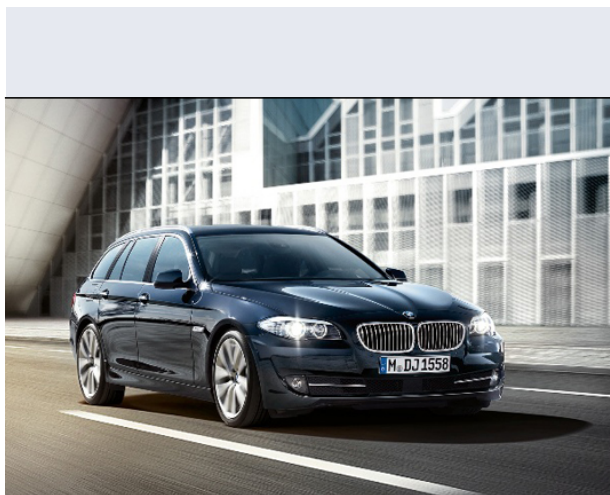

535i xDrive Touring

Vendi la tua auto in un click! Gratis!

VENDI AUTO
AUTO MARKETPLACE

Scheda Tecnica

Prezzo: 62550
Alimentazione: benzina
Cilindrata: 2979 cc
Potenza: 225 kW (306 CV)
Velocità ½ Max: 250 km/h
Omologazione: Euro6

Portiere: 5
Posti a sedere: 5
Carrozzeria: station wagon
Lunghezza: 491 cm
Larghezza: 186 cm
Altezza: 146 cm
Passo: 297 cm
Volume Bagagliaio: 560 - 1670 dc min/max
Capacità ½ serbatoio: 70 litri

Motore: 6 cilindri in linea
Cambio: automatico a controllo elettronico, con p
Coppia: 400
Accelerazione 0/100 km/h in: 5.70
Trazione: integrale permanente
Massa: 1940 Kg