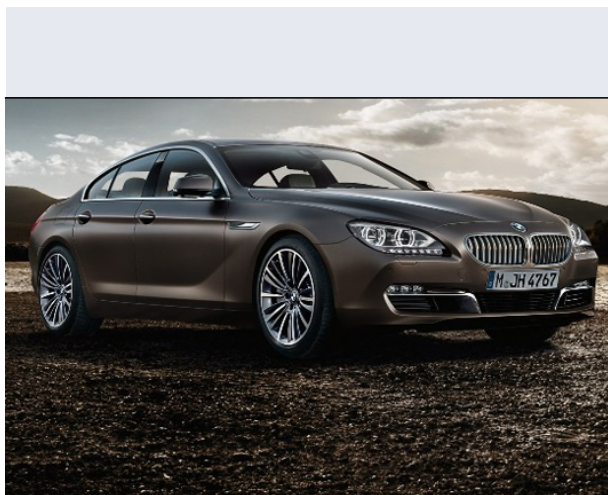

## 640d Gran Coupe

Vendi la tua auto in un click! Gratis!

**VENDI AUTO**  
AUTO MARKETPLACE

### Scheda Tecnica

**Prezzo:** 91400  
**Alimentazione:** diesel  
**Cilindrata:** 2993 cc  
**Potenza:** 230 kW (313 CV)  
**Velocità ½ Max:** 250 km/h  
**Omologazione:** Euro6

**Portiere:** 4  
**Posti a sedere:** 5  
**Carrozzeria:** berlina 2/4 porte  
**Lunghezza:** 501 cm  
**Larghezza:** 189 cm  
**Altezza:** 139 cm  
**Passo:** 297 cm  
**Volume Bagagliaio:** 460 - n.d. dc min/max  
**Capacità ½ serbatoio:** 70 litri