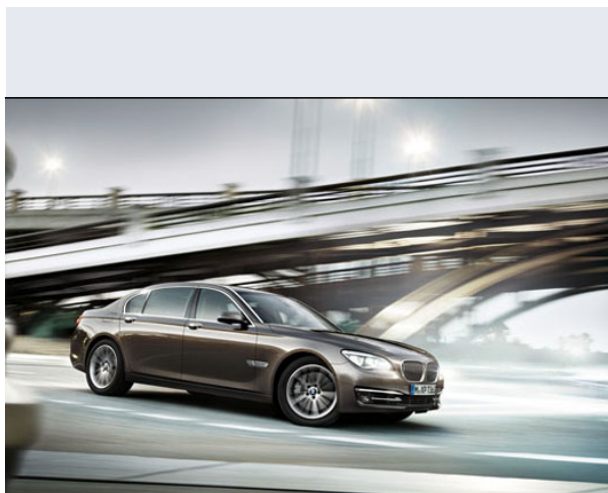

750i Eccelsa

Vendi la tua auto in un click! Gratis!

VENDI AUTO
AUTO MARKETPLACE

Scheda Tecnica

Prezzo: 119550
Alimentazione: benzina
Cilindrata: 4395 cc
Potenza: 330 kW (450 CV)
Velocità ½ Max: 250 km/h
Omologazione: Euro6

Portiere: 4
Posti a sedere: 5
Carrozzeria: berlina 2/4 porte
Lunghezza: 510 cm
Larghezza: 190 cm
Altezza: 148 cm
Passo: 307 cm
Volume Bagagliaio: 515 - n.d. dc min/max
Capacità ½ serbatoio: 78 litri

Motore: 8 cilindri a V
Cambio: automatico a controllo elettronico, con p
Coppia: 650
Accelerazione 0/100 km/h in: 4.70
Trazione: posteriore
Massa: 1895 Kg

Consumi
Ciclo Urbano 100 Km: 11.1 litri
Extraurbano 100 Km: 6.1 litri
Percorso Misto 100 Km: 7.9 litri