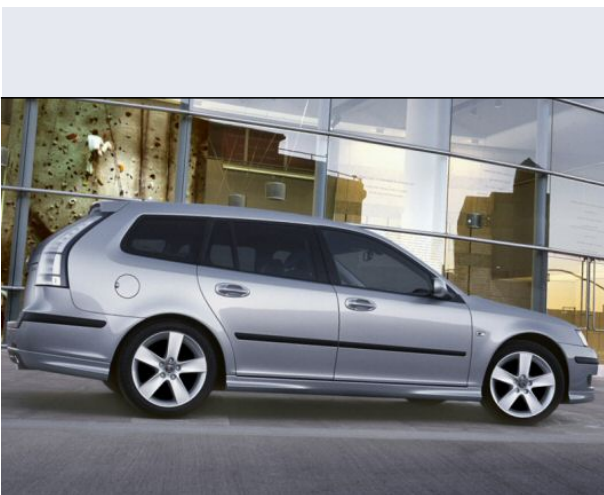

9 3 SportHatch 1.8 i Linear

Vendi la tua auto in un click! Gratis!

VENDI AUTO
AUTO MARKETPLACE

Scheda Tecnica

Prezzo:	28101
Alimentazione:	benzina
Cilindrata:	1796 cc
Potenza:	90 kW (122 CV)
Velocità ½ Max:	195 km/h
Omologazione:	Euro 4
Portiere:	5
Posti a sedere:	5
Carrozzeria:	station wagon
Lunghezza:	465 cm
Larghezza:	176 cm
Altezza:	151 cm
Passo:	268 cm
Volume Bagagliaio:	419 - 1.273 dc min/max
Capacità ½ serbatoio:	62 litri
Motore:	4 cilindri in linea
Cambio:	meccanico a 5 rapporti
Coppia:	167
Accelerazione 0/100 km/h in:	12.50
Trazione:	anteriore
Massa:	1400 Kg
Consumi	
Ciclo Urbano 100 Km:	11 litri
Extraurbano 100 Km:	6 litri
Percorso Misto 100 Km:	8 litri

Accessori di Serie

ABS con EBD, Airbag guida, Airbag laterali testa-torace, Airbag passeggero, Airbag per la testa a tendina ant. e post., Appoggiatesta anteriori SAHR2 anti colpo di frusta, Appoggiatesta posteriori (2), Attacco ISOFIX per sedile bambini, Bloccasterzo elettronico ad azionamento automatico, Blocco del cambio con chiave nella consolle centrale, Bocchette climat. per posti post., Bracciolo posteriore, Cambio manuale a 5 marce, Cerchi in lega 16 ALU57, Chiave elettronica, Climatizzatore automatico bi-zona, Comparto portaguanti refrigerabile, Computer di bordo SID1 (autonomia-consumo medio), Controllo elettr. stabilit