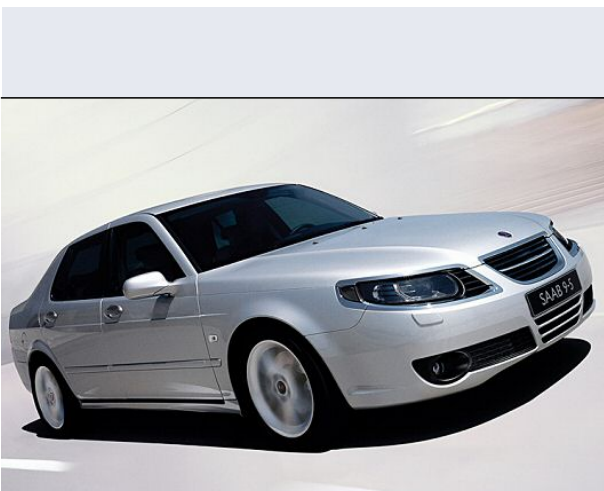

9 5 2.3 t Vector

Vendi la tua auto in un click! Gratis!

VENDI AUTO
AUTO MARKETPLACE

Scheda Tecnica

Prezzo: 37351
Alimentazione: benzina
Cilindrata: 2290 cc
Potenza: 136 kW (185 CV)
Velocità ½ Max: 230 km/h
Omologazione: Euro 4

Portiere: 4
Posti a sedere: 5
Carrozzeria: berlina 2/4 porte
Lunghezza: 483 cm
Larghezza: 179 cm
Altezza: 148 cm
Passo: 270 cm
Volume Bagagliaio: 500 -0 dc min/max
Capacità ½ serbatoio: 75 litri

Motore: 4 cilindri in linea
Cambio: meccanico a 5 rapporti
Coppia: 280
Accelerazione 0/100 km/h in: 8.30
Trazione: anteriore
Massa: 1600 Kg