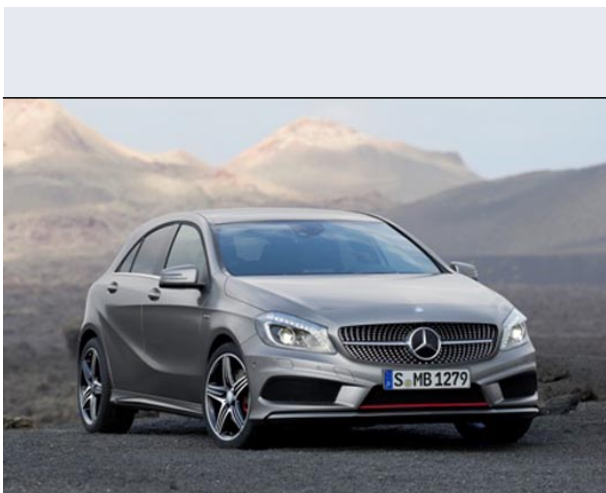

A 160 d Automatic Sport

Vendi la tua auto in un click! Gratis!

VENDI AUTO
AUTO MARKETPLACE

Scheda Tecnica

Prezzo: 29490
Alimentazione: diesel
Cilindrata: 1461 cc
Potenza: 66 kW (90 CV)
Velocità ½ Max: 190 km/h
Omologazione: Euro6

Portiere: 5
Posti a sedere: 5
Carrozzeria: berlina 3/5 porte
Lunghezza: 430 cm
Larghezza: 178 cm
Altezza: 143 cm
Passo: 270 cm
Volume Bagagliaio: 341 - 1157 dc min/max
Capacità ½ serbatoio: 50 litri

Motore: 4 cilindri in linea
Cambio: meccanico sequenziale con possibile fu
Coppia: 240
Accelerazione 0/100 km/h in: 10.40
Trazione: anteriore
Massa: 1425 Kg