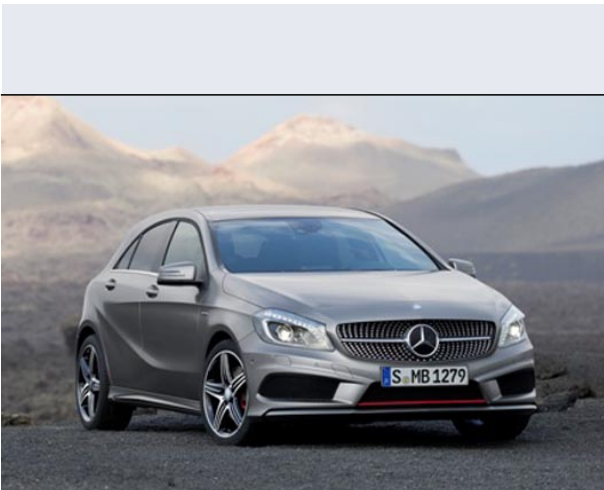

A 200 Turbo Avantgarde

Vendi la tua auto in un click! Gratis!

Scheda Tecnica

Prezzo:	28374
Alimentazione:	benzina
Cilindrata:	2034 cc
Potenza:	142 kW (193 CV)
Velocità ½ Max:	228 km/h
Omologazione:	Euro 4
Portiere:	5
Posti a sedere:	5
Carrozzeria:	berlina 3/5 porte
Lunghezza:	384 cm
Larghezza:	176 cm
Altezza:	160 cm
Passo:	257 cm
Volume Bagagliaio:	435 - 1.370 dc min/max
Capacità ½ serbatoio:	54 litri
Motore:	4 cilindri in linea
Cambio:	meccanico a 6 rapporti
Coppia:	280
Accelerazione 0/100 km/h in:	7.50
Trazione:	anteriore
Massa:	1230 Kg
Consumi	
Ciclo Urbano 100 Km:	10 litri
Extraurbano 100 Km:	6 litri
Percorso Misto 100 Km:	7 litri