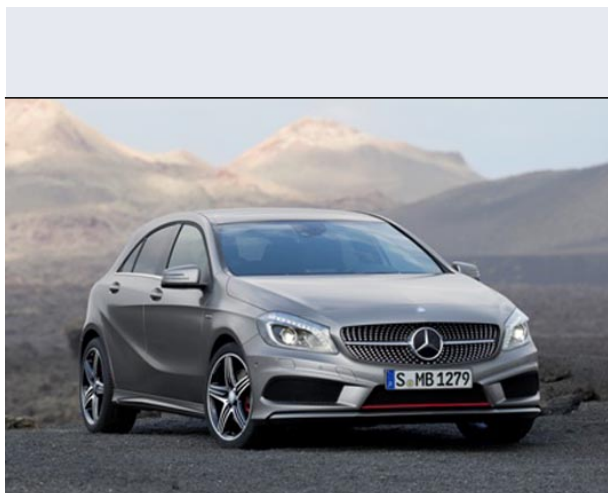

A 220 d Automatic 4Matic Executive

Vendi la tua auto in un click! Gratis!

VENDI AUTO
AUTO MARKETPLACE

Scheda Tecnica

Prezzo: 38250
Alimentazione: diesel
Cilindrata: 2143 cc
Potenza: 130 kW (177 CV)
Velocità ½ Max: 220 km/h
Omologazione: Euro6

Portiere: 5
Posti a sedere: 5
Carrozzeria: berlina 3/5 porte
Lunghezza: 430 cm
Larghezza: 178 cm
Altezza: 143 cm
Passo: 270 cm
Volume Bagagliaio: 341 - 1157 dc min/max
Capacità ½ serbatoio: 56 litri

Motore: 4 cilindri in linea
Cambio: meccanico sequenziale con possibile fu
Coppia: 350
Accelerazione 0/100 km/h in: 7.50
Trazione: integrale permanente
Massa: 1545 Kg