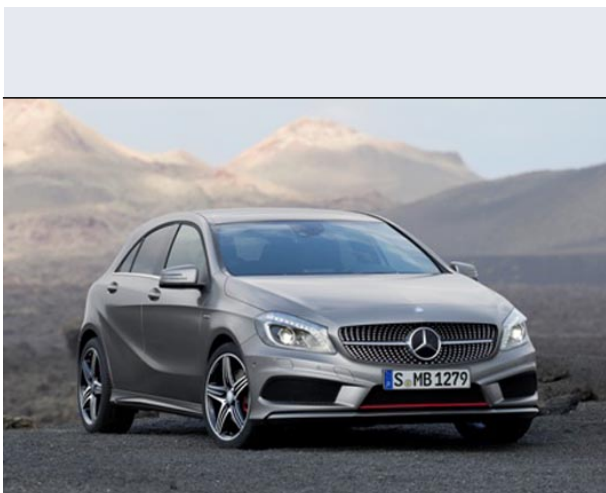

A 220 d Automatic Executive

Vendi la tua auto in un click! Gratis!

VENDI AUTO
AUTO MARKETPLACE

Scheda Tecnica

Prezzo: 33030
Alimentazione: diesel
Cilindrata: 2143 cc
Potenza: 130 kW (177 CV)
Velocità $\frac{1}{2}$ Max: 224 km/h
Omologazione: Euro6

Portiere: 5
Posti a sedere: 5
Carrozzeria: berlina 3/5 porte
Lunghezza: 430 cm
Larghezza: 178 cm
Altezza: 143 cm
Passo: 270 cm
Volume Bagagliaio: 341 - 1157 dc min/max
Capacità $\frac{1}{2}$ serbatoio: 50 litri