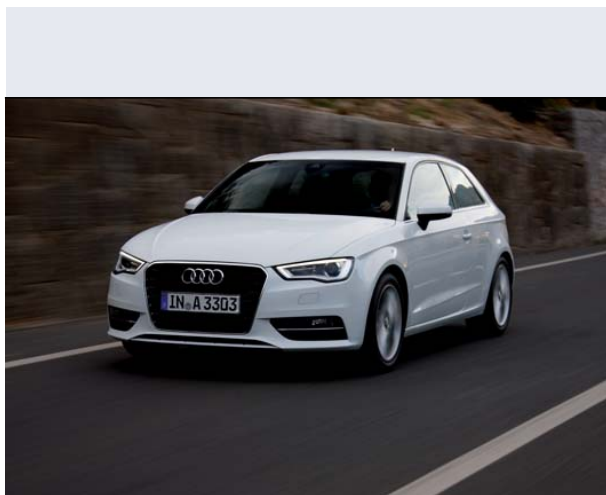

A3 1.2 TFSI S tronic Ambition

Vendi la tua auto in un click! Gratis!

Scheda Tecnica

Prezzo:	27600
Alimentazione:	benzina
Cilindrata:	1197 cc
Potenza:	77 kW (105 CV)
Velocità ½ Max:	192 km/h
Omologazione:	Euro 5
Portiere:	3
Posti a sedere:	5
Carrozzeria:	berlina 3/5 porte
Lunghezza:	424 cm
Larghezza:	177 cm
Altezza:	142 cm
Passo:	258 cm
Volume Bagagliaio:	350 - 1.080 dm3 dc min/max
Capacità ½ serbatoio:	55 litri
Motore:	4 cilindri in linea
Cambio:	meccanico sequenziale con possibile fu
Coppia:	175
Accelerazione 0/100 km/h in:	10.50
Trazione:	anteriore
Massa:	1230 Kg
Consumi	
Ciclo Urbano 100 Km:	6 litri
Extraurbano 100 Km:	4 litri
Percorso Misto 100 Km:	5 litri