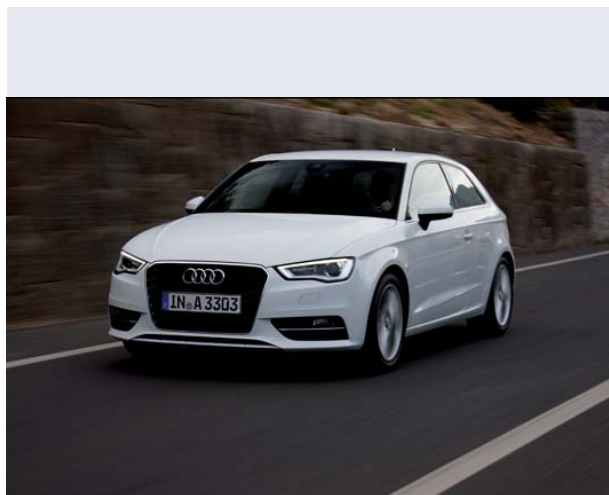

A3 2.0 TDI Design

Vendi la tua auto in un click! Gratis!

VENDI AUTO
AUTO MARKETPLACE

Scheda Tecnica

Prezzo:	30650
Alimentazione:	diesel
Cilindrata:	1968 cc
Potenza:	110 kW (150 CV)
Velocità ½ Max:	218 km/h
Omologazione:	Euro6
Portiere:	3
Posti a sedere:	5
Carrozzeria:	berlina 3/5 porte
Lunghezza:	424 cm
Larghezza:	178 cm
Altezza:	142 cm
Passo:	260 cm
Volume Bagagliaio:	365 - 1100 dc min/max
Capacità ½ serbatoio:	50 litri
Motore:	4 cilindri in linea
Cambio:	meccanico a 6 rapporti
Coppia:	340
Accelerazione 0/100 km/h in:	8.00
Trazione:	anteriore
Massa:	1380 Kg
Consumi	
Ciclo Urbano 100 Km:	4.9 litri
Extraurbano 100 Km:	3.6 litri
Percorso Misto 100 Km:	4.1 litri