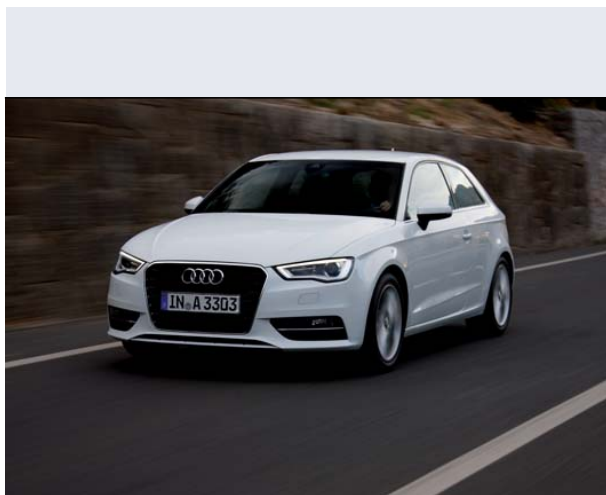

A3 2.0 TDI quattro Ambiente

Vendi la tua auto in un click! Gratis!

Scheda Tecnica

Prezzo:	31500
Alimentazione:	diesel
Cilindrata:	1968 cc
Potenza:	110 kW (150 CV)
Velocità ½ Max:	214 km/h
Omologazione:	Euro 5
Portiere:	3
Posti a sedere:	5
Carrozzeria:	berlina 3/5 porte
Lunghezza:	424 cm
Larghezza:	178 cm
Altezza:	142 cm
Passo:	260 cm
Volume Bagagliaio:	365 - 1.100 dm3 dc min/max
Capacità ½ serbatoio:	50 litri
Motore:	4 cilindri in linea
Cambio:	Cambio meccanico a 6 rapporti
Coppia:	320
Accelerazione 0/100 km/h in:	8.40
Trazione:	integrale permanente
Massa:	1360 Kg
Consumi	
Ciclo Urbano 100 Km:	5 litri
Extraurbano 100 Km:	4 litri
Percorso Misto 100 Km:	4 litri