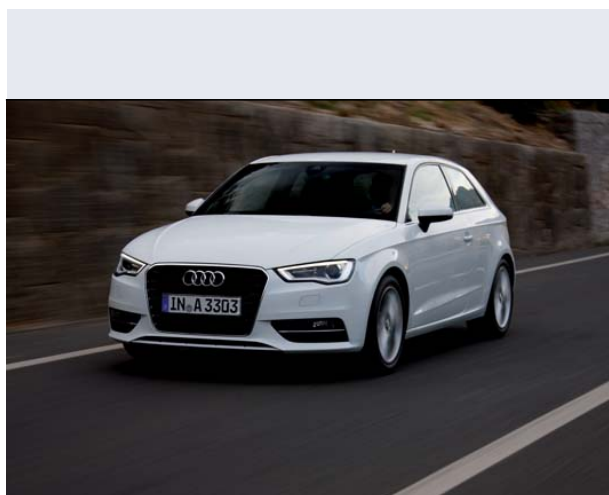

A3 2.0 TDI S tronic Business

Vendi la tua auto in un click! Gratis!

VENDI AUTO
AUTO MARKETPLACE

Scheda Tecnica

Prezzo: 32000
Alimentazione: diesel
Cilindrata: 1968 cc
Potenza: 110 kW (150 CV)
Velocità ½ Max: 218 km/h
Omologazione: Euro6

Portiere: 3
Posti a sedere: 5
Carrozzeria: berlina 3/5 porte
Lunghezza: 424 cm
Larghezza: 178 cm
Altezza: 142 cm
Passo: 260 cm
Volume Bagagliaio: 365 - 1100 dc min/max
Capacità ½ serbatoio: 50 litri

Motore: 4 cilindri in linea
Cambio: meccanico sequenziale con possibile fu
Coppia: 340
Accelerazione 0/100 km/h in: 8.20
Trazione: anteriore
Massa: 1395 Kg

Consumi
Ciclo Urbano 100 Km: 5.3 litri
Extraurbano 100 Km: 4.1 litri
Percorso Misto 100 Km: 4.5 litri