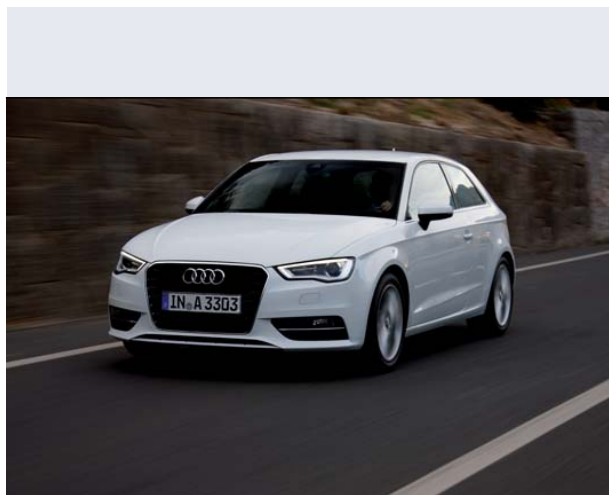

A3 2.0 TDI S tronic Design

Vendi la tua auto in un click! Gratis!

VENDI AUTO
AUTO MARKETPLACE

Scheda Tecnica

Prezzo: 32850
Alimentazione: diesel
Cilindrata: 1968 cc
Potenza: 110 kW (150 CV)
Velocità ½ Max: 218 km/h
Omologazione: Euro6

Portiere: 3
Posti a sedere: 5
Carrozzeria: berlina 3/5 porte
Lunghezza: 424 cm
Larghezza: 178 cm
Altezza: 142 cm
Passo: 260 cm
Volume Bagagliaio: 365 - 1100 dc min/max
Capacità ½ serbatoio: 50 litri

Motore: 4 cilindri in linea
Cambio: meccanico sequenziale con possibile fu
Coppia: 340
Accelerazione 0/100 km/h in: 8.20
Trazione: anteriore
Massa: 1395 Kg