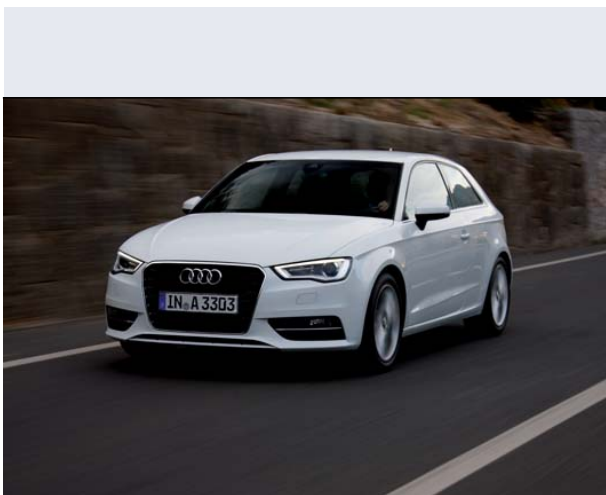

A3 2.0 TDI S tronic Sport

Vendi la tua auto in un click! Gratis!

Scheda Tecnica

Prezzo: 32850
Alimentazione: diesel
Cilindrata: 1968 cc
Potenza: 110 kW (150 CV)
Velocità ½ Max: 218 km/h
Omologazione: Euro6

Portiere: 3
Posti a sedere: 5
Carrozzeria: berlina 3/5 porte
Lunghezza: 424 cm
Larghezza: 178 cm
Altezza: 142 cm
Passo: 260 cm
Volume Bagagliaio: 365 - 1100 dc min/max
Capacità ½ serbatoio: 50 litri

Motore: 4 cilindri in linea
Cambio: meccanico sequenziale con possibile fu
Coppia: 340
Accelerazione 0/100 km/h in: 8.20
Trazione: anteriore
Massa: 1395 Kg