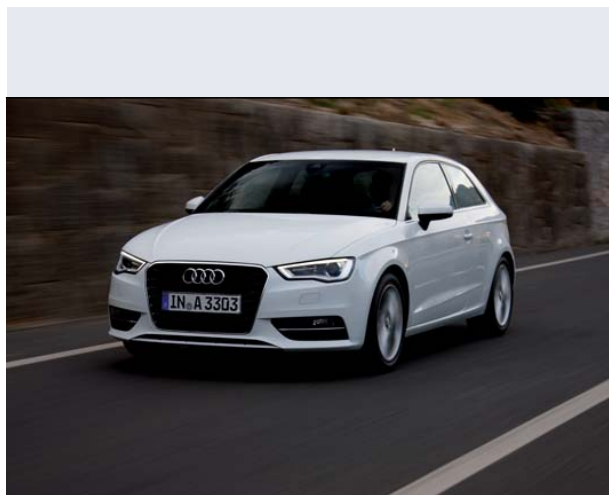

A3 2.0 TDI S tronic

Vendi la tua auto in un click! Gratis!

VENDI AUTO
AUTO MARKETPLACE

Scheda Tecnica

Prezzo: 31250
Alimentazione: diesel
Cilindrata: 1968 cc
Potenza: 110 kW (150 CV)
Velocità ½ Max: 218 km/h
Omologazione: Euro6

Portiere: 3
Posti a sedere: 5
Carrozzeria: berlina 3/5 porte
Lunghezza: 424 cm
Larghezza: 178 cm
Altezza: 142 cm
Passo: 260 cm
Volume Bagagliaio: 365 - 1100 dc min/max
Capacità ½ serbatoio: 50 litri

Motore: 4 cilindri in linea
Cambio: meccanico sequenziale con possibile fu
Coppia: 340
Accelerazione 0/100 km/h in: 8.20
Trazione: anteriore
Massa: 1395 Kg