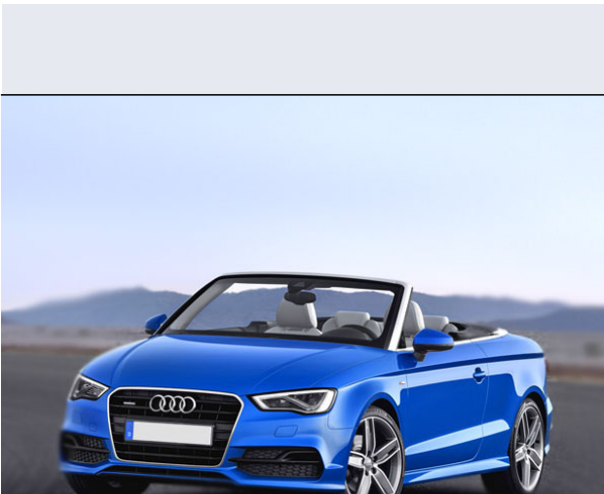

A3 Cabrio 2.0 TDI S tronic Business

Vendi la tua auto in un click! Gratis!

VENDI AUTO
AUTO MARKETPLACE

Scheda Tecnica

Prezzo: 40500
Alimentazione: diesel
Cilindrata: 1968 cc
Potenza: 110 kW (150 CV)
Velocità ½ Max: 224 km/h
Omologazione: Euro6