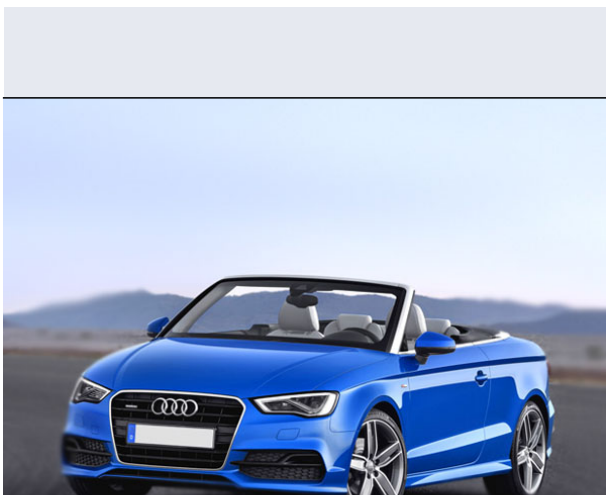

A3 Cabrio 2.0 TDI S tronic

Vendi la tua auto in un click! Gratis!

VENDI AUTO
AUTO MARKETPLACE

Scheda Tecnica

Prezzo: 39750
Alimentazione: diesel
Cilindrata: 1968 cc
Potenza: 110 kW (150 CV)
Velocità ½ Max: 224 km/h
Omologazione: Euro6