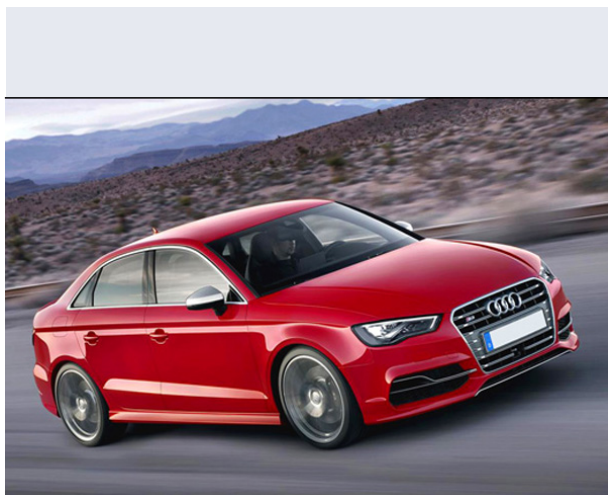

A3 Sedan 1.4 TFSI COD S tr. Ambition

Vendi la tua auto in un click! Gratis!

VENDIAuto
AUTO MARKETPLACE

Scheda Tecnica

Prezzo:	31900
Alimentazione:	benzina
Cilindrata:	1395 cc
Potenza:	103 kW (140 CV)
Velocità ½ Max:	217 km/h
Omologazione:	Euro 6