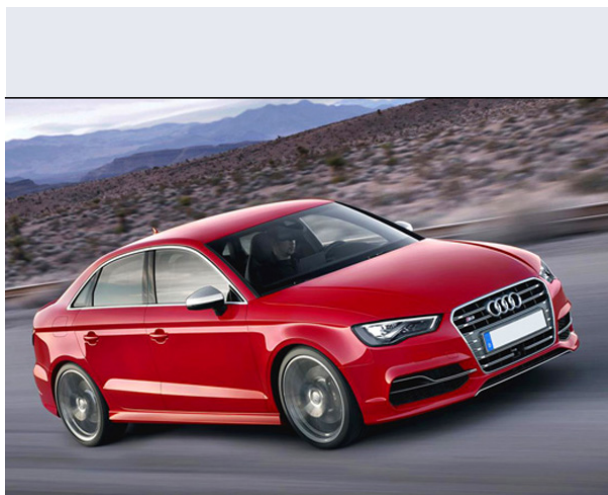

A3 Sedan 1.4 TFSI COD S tr. Attraction

Vendi la tua auto in un click! Gratis!

VENDI AUTO
AUTO MARKETPLACE

Scheda Tecnica

Prezzo: 30300
Alimentazione: benzina
Cilindrata: 1395 cc
Potenza: 103 kW (140 CV)
Velocità ½ Max: 217 km/h
Omologazione: Euro 6