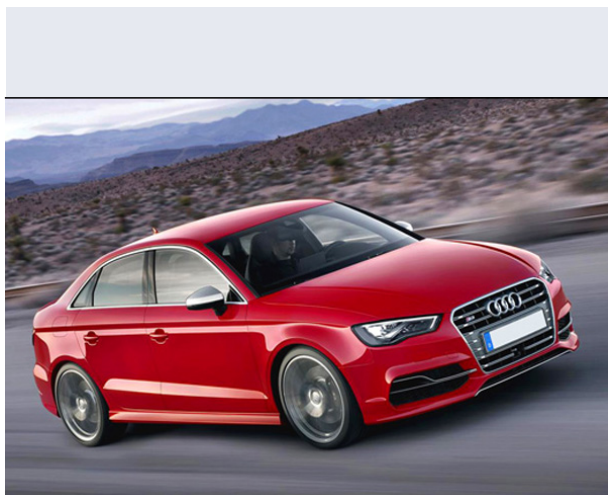

A3 Sedan 1.4 TFSI COD ultra S tr Ambie.

Vendi la tua auto in un click! Gratis!

Scheda Tecnica

Prezzo:	32500
Alimentazione:	benzina
Cilindrata:	1395 cc
Potenza:	110 kW (150 CV)
Velocità ½ Max:	224 km/h
Omologazione:	Euro6