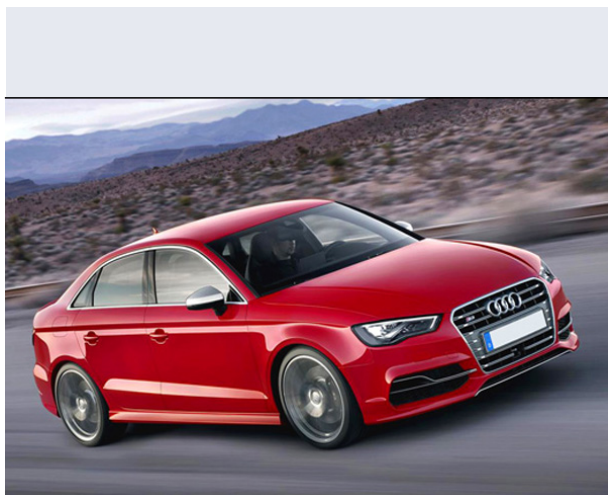

A3 Sedan 1.8 TFSI S tr. quattro edition

Vendi la tua auto in un click! Gratis!

Scheda Tecnica

Prezzo:	37620
Alimentazione:	benzina
Cilindrata:	1798 cc
Potenza:	132 kW (180 CV) a 4500 giri/min
Velocità ½ Max:	235 km/h
Omologazione:	Euro6