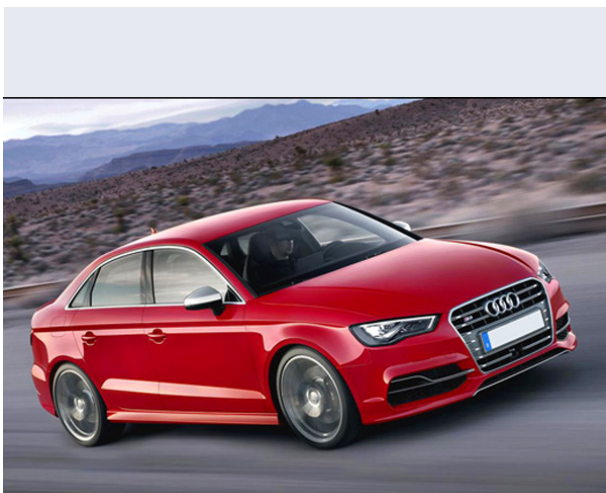

A3 Sedan 2.0 TDI cl.d quattro Attraction

Vendi la tua auto in un click! Gratis!

VENDI AUTO
AUTO MARKETPLACE

Scheda Tecnica

Prezzo:	32700
Alimentazione:	diesel
Cilindrata:	1968 cc
Potenza:	110 kW (150 CV)
Velocità ½ Max:	220 km/h
Omologazione:	Euro6
Portiere:	4
Posti a sedere:	5
Carrozzeria:	berlina 2/4 porte
Lunghezza:	446 cm
Larghezza:	180 cm
Altezza:	142 cm
Passo:	264 cm
Volume Bagagliaio:	425 - n.d. dc min/max
Capacità ½ serbatoio:	55 litri
Motore:	4 cilindri in linea
Cambio:	meccanico a 6 rapporti
Coppia:	340
Accelerazione 0/100 km/h in:	8.30
Trazione:	integrale permanente
Massa:	1470 Kg
Consumi	
Ciclo Urbano 100 Km:	5.6 litri
Extraurbano 100 Km:	4.1 litri
Percorso Misto 100 Km:	4.7 litri