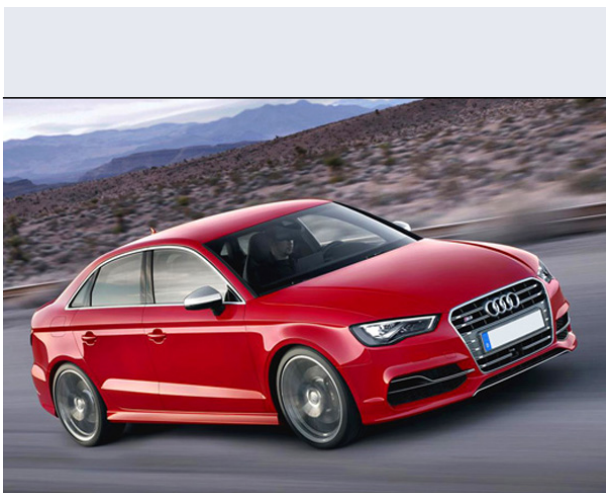

A3 Sedan 2.0 TDI Design quattro edition

Vendi la tua auto in un click! Gratis!

VENDI AUTO
AUTO MARKETPLACE

Scheda Tecnica

Prezzo:	36800
Alimentazione:	diesel
Cilindrata:	1968 cc
Potenza:	110 kW (150 CV)
Velocità ½ Max:	220 km/h
Omologazione:	Euro6
Portiere:	4
Posti a sedere:	5
Carrozzeria:	berlina 2/4 porte
Lunghezza:	446 cm
Larghezza:	180 cm
Altezza:	142 cm
Passo:	264 cm
Volume Bagagliaio:	390 - n.d. dc min/max
Capacità ½ serbatoio:	55 litri
Motore:	4 cilindri in linea
Cambio:	meccanico a 6 rapporti
Coppia:	340
Accelerazione 0/100 km/h in:	8.30
Trazione:	integrale permanente
Massa:	1470 Kg
Consumi	
Ciclo Urbano 100 Km:	5.8 litri
Extraurbano 100 Km:	4.3 litri
Percorso Misto 100 Km:	4.9 litri