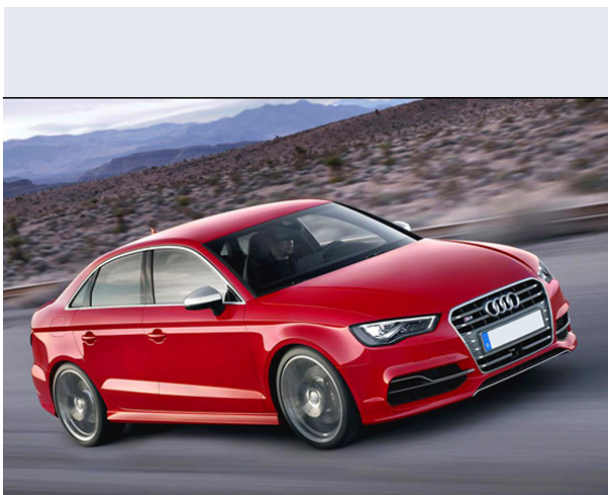

A3 Sedan 2.0 TDI Design

Vendi la tua auto in un click! Gratis!

VENDI AUTO
AUTO MARKETPLACE

Scheda Tecnica

Prezzo:	32800
Alimentazione:	diesel
Cilindrata:	1968 cc
Potenza:	110 kW (150 CV)
Velocità ½ Max:	224 km/h
Omologazione:	Euro6
Portiere:	4
Posti a sedere:	5
Carrozzeria:	berlina 2/4 porte
Lunghezza:	446 cm
Larghezza:	180 cm
Altezza:	142 cm
Passo:	264 cm
Volume Bagagliaio:	425 - n.d. dc min/max
Capacità ½ serbatoio:	50 litri
Motore:	4 cilindri in linea
Cambio:	meccanico a 6 rapporti
Coppia:	340
Accelerazione 0/100 km/h in:	8.60
Trazione:	anteriore
Massa:	1385 Kg
Consumi	
Ciclo Urbano 100 Km:	5 litri
Extraurbano 100 Km:	3.6 litri
Percorso Misto 100 Km:	4.1 litri